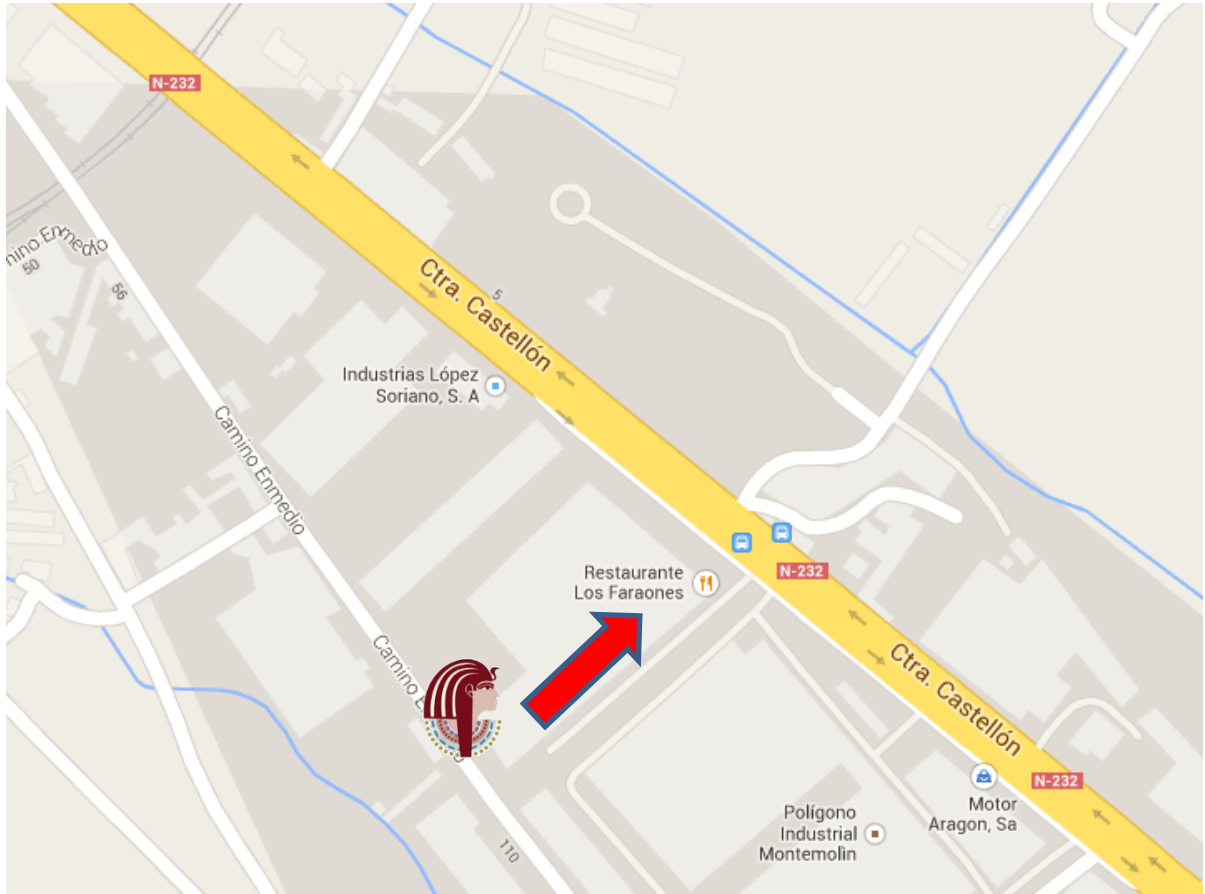

0° 51' 11,5'' O

FRECUENCIAS DE RADIO

R-2 ED2YAJ 145.650 (-0,6 MHz)

DSTAR ED2ZAA 438.350 (-7,6 MHz)

Aproximación 145.500

El restaurante LOS FARAONES se sitúa en la Prolongación de Cesáreo Alierta: Carretera de Castellón km 3 Pol Industrial San Carlos (Zaragoza).

Está situado entre las dos circunvalaciones que rodean actualmente Zaragoza Z-30 y Z-40.

Llegar Mediante Transporte Público

Con vehículo propio no tendréis ningún problema para aparcar sin embargo, si lo deseáis, la **línea 25** y el Búho número 6 (esperemos que no sea necesario utilizar el transporte nocturno) paran en *la misma puerta*, en concreto en la denominada Ctra. Castellón / Cementerio 353.

25	LA CARTUJA- PASEO PAMPLONA
LA CARTUJA	
14 de Septiembre 29	278
Autonomía de Aragón	26
Ramírez Orellano 82	352
carretera Castellón/Walthon	350
carretera Castellón/S.Valero	356
carretera Castellón / cementerio	349
Miguel Servet 199	599 (38)
C. Alierta /3er. cinturón	3018 (38)
C. Alierta 117	100 (51)
C. Alierta 95	99 (51)
C. Alierta/S. José	101 (51)
C. Alierta 55	98 (51)
C. Alierta 27	97 (51)
C. Alierta 11	96 (51)
Paseo de la Constitución 33	634 (30, 40, 51)
Paseo de la Constitución 11	632 (30, 40, 51)
Paseo Pamplona, 12	743 (23)
Paseo Pamplona 15	1249
PASEO PAMPLONA	

Llegar Mediante Vehículo Particular

Si se llega desde el Tercer Cinturón (Z-30), girar en la rotonda que indica dirección Castellón y tras pasar el puente del ferrocarril, y justo a la bajada del mismo, está el desvío de entrada al Polígono San Carlos, donde está situado el Restaurante Los Faraones