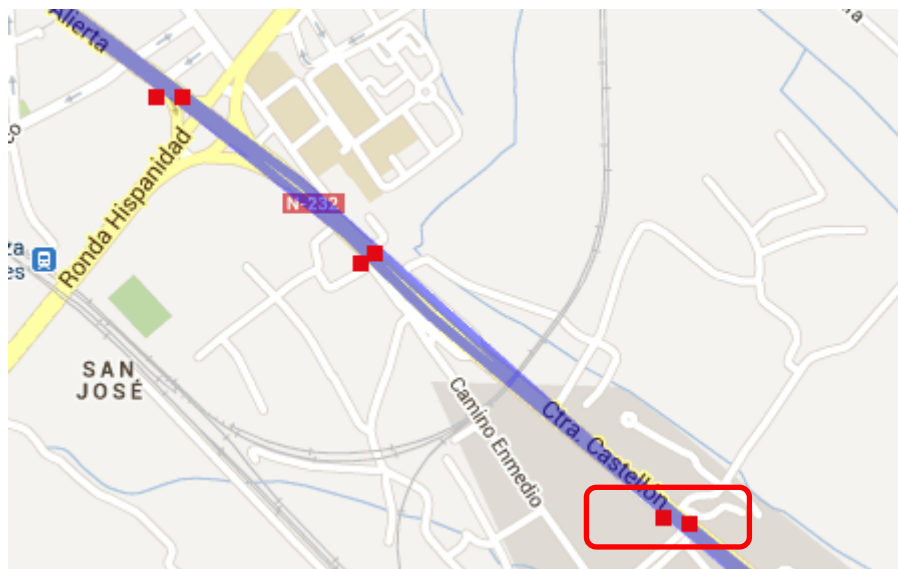

0° 51' 11,5'' O

FRECUENCIAS DE RADIO

R-2 ED2YAJ 145.650 (-0,6 MHz)

DSTAR ED2ZAA 438.350 (-7,6 MHz)

Aproximación 145.500

El restaurante LOS FARAONES se sitúa en la Prolongación de Cesáreo Alierta: Carretera de Castellón km 3 Pol Industrial San Carlos (Zaragoza).

Está situado entre las dos circunvalaciones que rodean actualmente Zaragoza Z-30 y Z-40.

Llegar Mediante Transporte Público

Con vehículo propio no tendréis ningún problema para aparcar sin embargo, si lo deseáis, la **línea 25** y el Búho número 6 (esperemos que no sea necesario utilizar el transporte nocturno) paran en *la misma puerta*, en concreto en la denominada Ctra. Castellón / Cementerio 353.

25	LA CARTUJA- PASEO PAMPLONA
LA CARTUJA	
14 de Septiembre 29	278
Autonomía de Aragón	26
Ramírez Orellano 82	352
carretera Castellón/Walthon	350
carretera Castellón/S.Valero	356
carretera Castellón / cementerio	349
Miguel Servet 199	599 (38)
C. Alierta /3er. cinturón	3018 (38)
C. Alierta 117	100 (51)
C. Alierta 95	99 (51)
C. Alierta/S. José	101 (51)
C. Alierta 55	98 (51)
C. Alierta 27	97 (51)
C. Alierta 11	96 (51)
Paseo de la Constitución 33	634 (30, 40, 51)
Paseo de la Constitución 11	632 (30, 40, 51)
Paseo Pamplona, 12	743 (23)
Paseo Pamplona 15	1249
PASEO PAMPLONA	

Llegar Mediante Vehículo Particular

Si se llega desde el Tercer Cinturón (Z-30), girar en la rotonda que indica dirección Castellón y tras pasar el puente del ferrocarril, y justo a la bajada del mismo, está el desvío de entrada al Polígono San Carlos, donde está situado el Restaurante Los Faraones