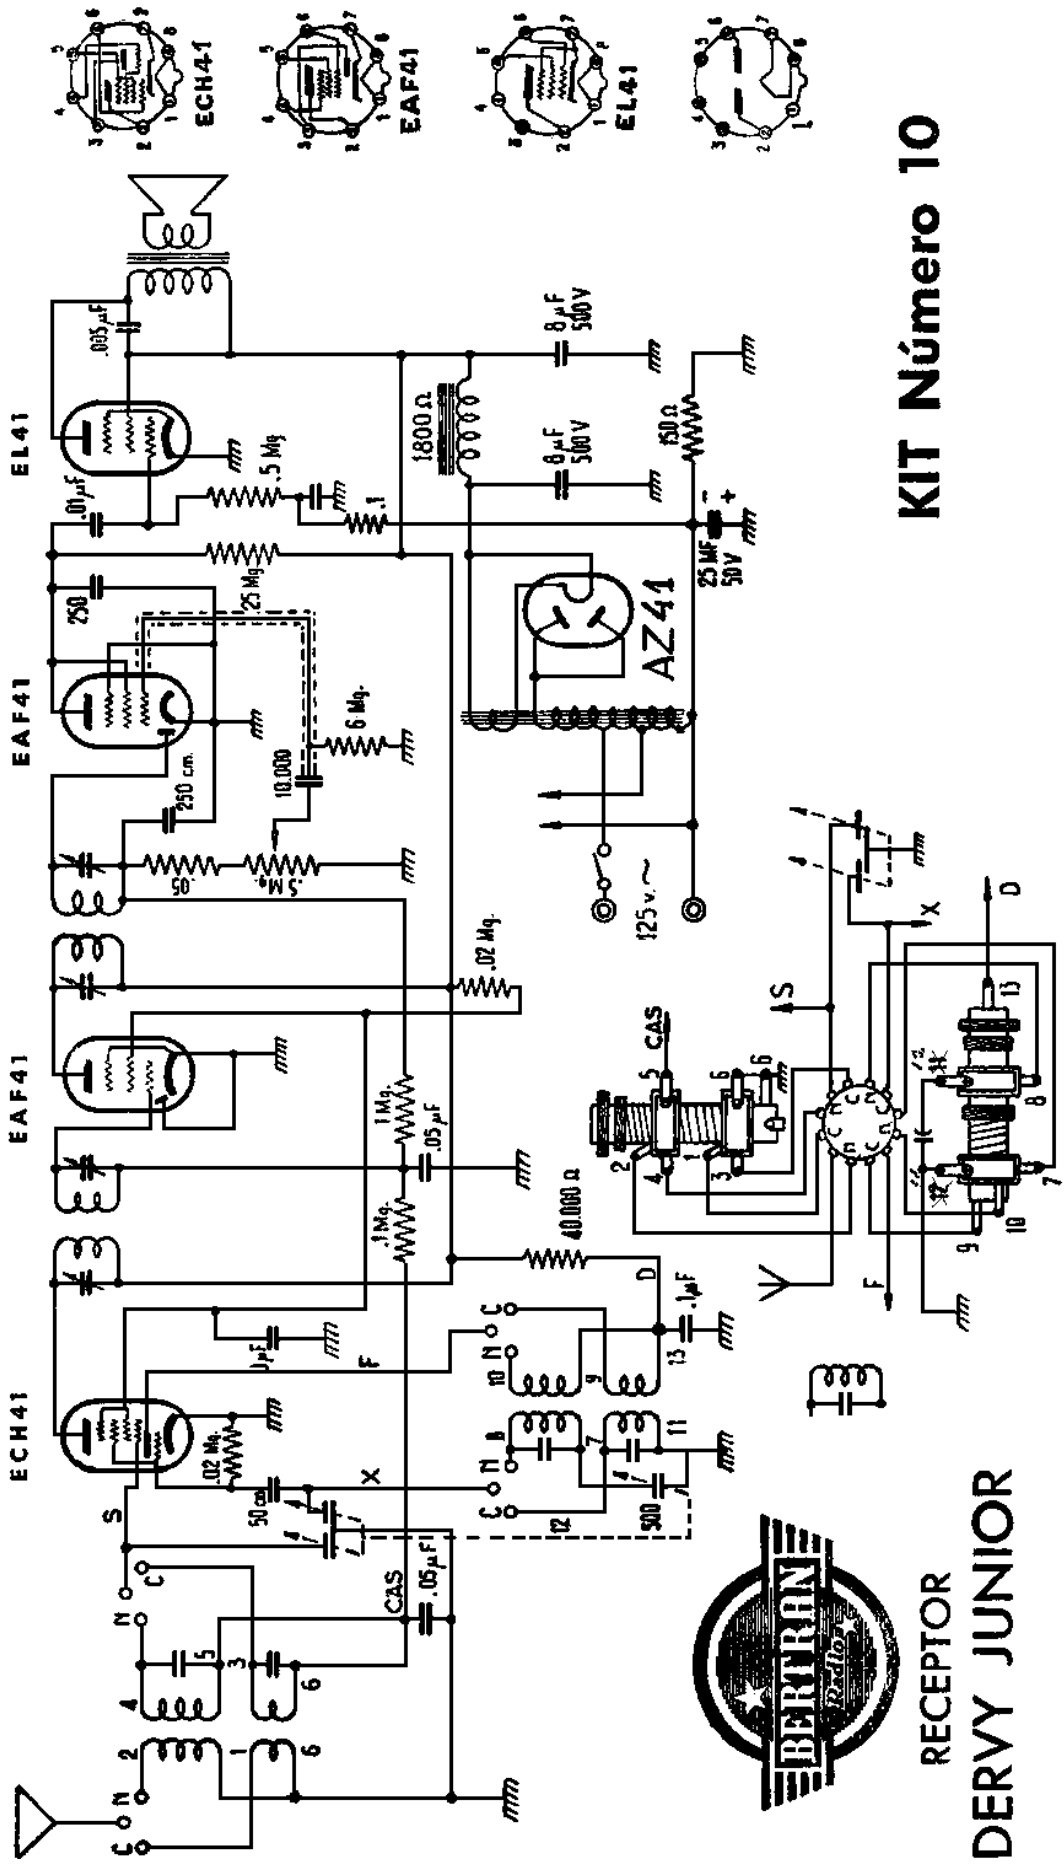

COMERCIAL RADIO BERTON

CALLE SEPÚLVEDA, 106-108 - DIRECCIÓN TELEGRÁFICA: "RADIBER" TELÉFONOS: 23 82 43 - 23 87 77

BARCELONA

KIT Número 10

RECEPTOR
DERVY JUNIOR